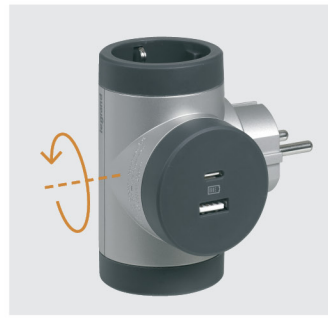

KARAKTERISTIKE

USB Tip-A
USB Tip-C

180° Rotirajuće telo

● Bela/Tamnosiva
● Aluminijum/Tamnosiva