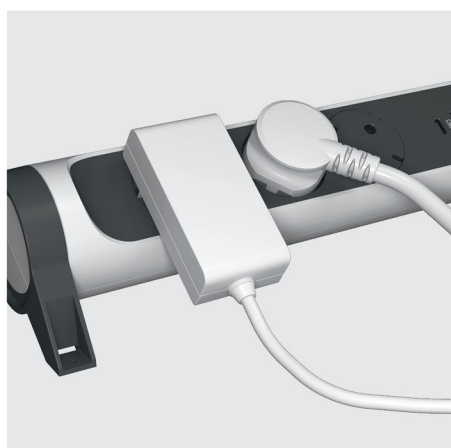

Rotirajući produžni blok opremljen je orijentisanim izlazima kako bi se optimizovale konekcije i obezbedilo dovoljno prostora za uključivanje ispravljača.