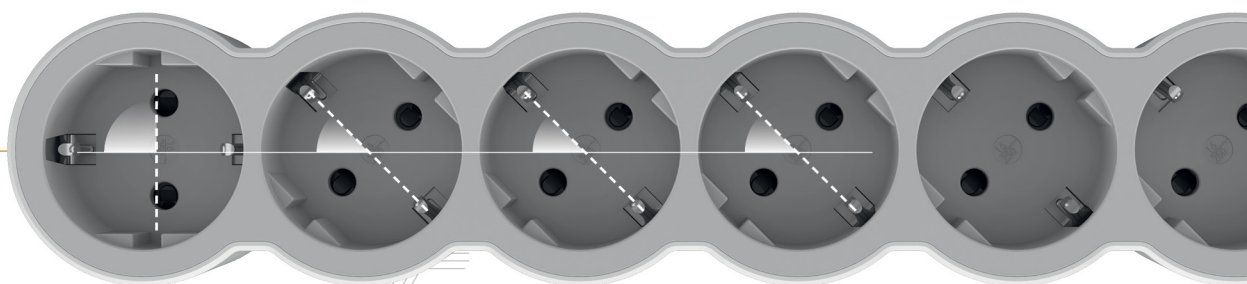

> Idite na tabelu izbora na str. 20