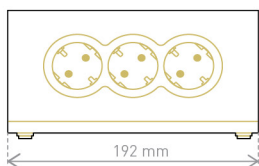

GENIJALAN DIZAJN KOJI JE IDEALAN
ZA VAŠU KUHINJU

12