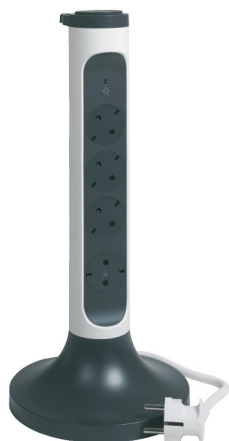

Multifunkcionalni produžni blokovi (nastavak)

6 945 05

Samo za unutrašnju upotrebu
16 A - 230 V - 3680 W MAX

Pakovanje	Kat.Br.	Vertikalni produžni blokovi sa kablom, prekidačem i UPZ
3	6 945 05	Mogu biti postavljeni na pod za povezivanje i zaštitu svih uređaja Opremljeni sa: -- 4 x 2P+E ravnim utičnicama pod uglom od 45° (osim jedne pod uglom od 90° za priključivanje glomaznog transformatora bez isključivanja susedne utičnice) - 1 On/Off osvetljenim prekidačem na vrhu produžnog bloka - 3G 1,5 mm² kabl (dužine: 2 m) - rotirajućim telom - kukicom za organizaciju kablova na vrhu produžnog bloka Integriran uređaj za prenaponsku zaštitu (UPZ): štiti elektronsku opremu od udara groma. Indikator signalizira status uređaja za prenaponsku zaštitu: - zeleni LED: produžni blok je zaštićen - LED isključen: produžni blok nije zaštićen ali je funkcionalan Mogu se pričvrstiti šrafovim (nisu isporučeni) ● Bela/Tamnosa