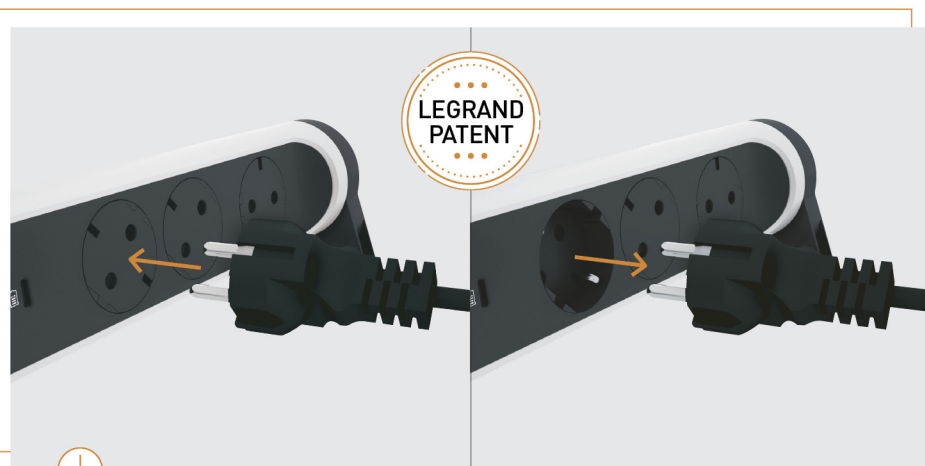

Sa Legrandovom ravnom utičnicom, imate sigurnu, atraktivnu utičnicu koja sprečava sakupljanje prašine. Udubljenje utičnice se pomera nadole samo onda kada je utikač umetnut.