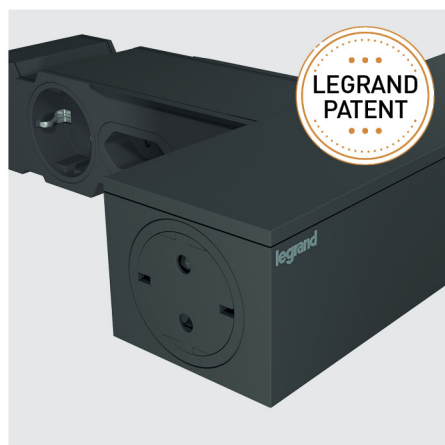

Legrand poseduje ekskluzivni patent iliti ravnu utičnicu: udubljenje utičnice se pomera nadole samo onda kada je utikač umetnut. Ovo vam obezbeđuje sigurnu, atraktivnu utičnicu koja sprečava sakupljanje prašine.