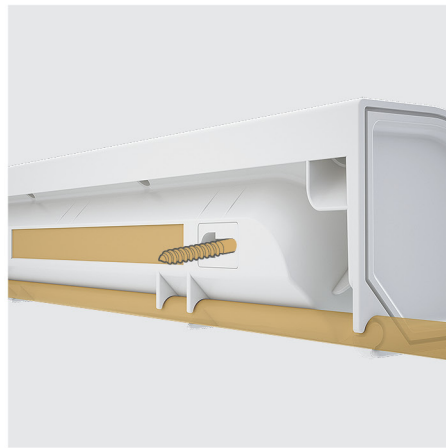

KARAKTERISTIKE BELO/ALUMINIJUM VERZIJE

3 Ravne 2P+E utičnice

USB Tip-A
USB Tip-C

Bez kabla
1 m kabl

BELA VERZIJA

4 Ravne 2P+ E utičnice

Bez kabla
1 m kabl

Može biti postavljen horizontalno ili vertikalno kako bi ostavio vašu radnu površinu čistom.

Ugaoni produžni blok može biti fiksiran šrafovima ili dvostruko lepljivom trakom. Vodič za kablove postavljen sa zadnje strane dozvoljava vam da postavite kabl levo ili desno, već prema svojim potrebama.