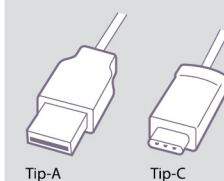

USB Tip-C standardizacija

USB Tip-C: nova minijaturizovana obostrana verzija tradicionalnog USB konektora (Tip-A)

Evropska komisija i glavni proizvođači pametnih telefona potpisali su M.o.U (Memorandum o Usaglašavanju) sa ciljem da standardizuju opremu i upotrebu konektora Tip-C. 7 vodećih proizvođača su potpisnici sporazuma koji garantuje kompatibilnost njihovih pametnih telefona sa USB Tip-C punjačima: Apple, Samsung, Google, LG, Sony, Lenovo, Motorola
Standardizacija:
- pojednostavljuje upotrebu za korisnike
- optimizuje performanse punjenja i osigurava kompatibilnost Legrandovi novi produžni blokovi integrišu USB Tip-A i USB Tip-C kako bi pokrili svaki scenario u zavisnosti od uređaja koji treba povezati.