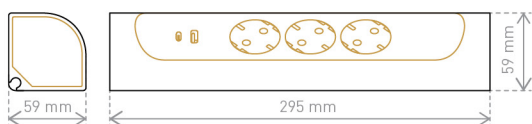

OPTIMIZUJTE SVAKI RASPOLOŽIVI PROSTOR

DETALJI ČINE RAZLIKU

10