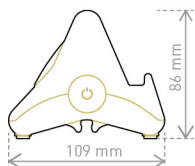

GENIJALAN DIZAJN KOJI JE IDEALAN
ZA VAŠU KUHINJU

12