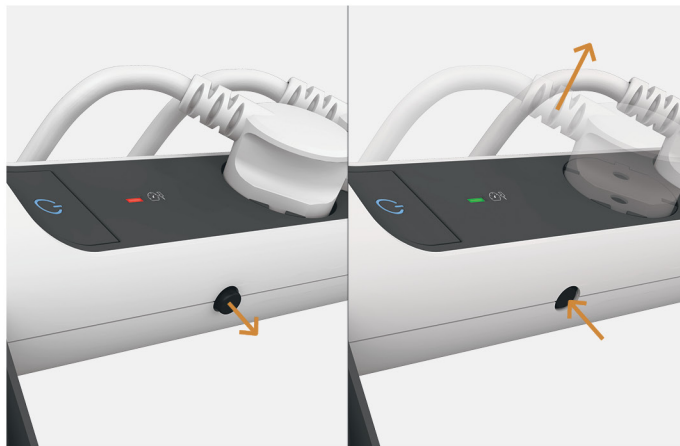

Automatski prekidač kao zaštita od preopterećenja i pregrevanja. Indikator opterećenja povećava sigurnost preko svog displeja potrošnje struje. Jedinica se isključuje ukoliko je njena maksimalna snaga premašena. Može biti resetovan nakon isključenja jednog ili više uređaja.

KARAKTERISTIKE

3 do 6 2P+E
Ravne utičnice

Osvetljeni
ON/OFF

180°
Rotirajuće telo

Bez kabla
1,5 m kabl
3 m kabl
5 m kabl

Bela/Tamnosiva
Crna/Svetlosiva

OPCIONO

Prenaponska zaštita
sa LED indikatorom

USB Tip-A
USB Tip-C

Indikator
opterećenja

Integrisani automatski
prekidač

> Idite na tabelu izbora na str. 21