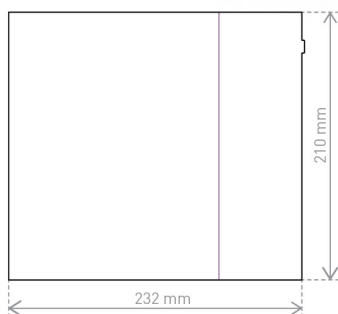

ČUVAJTE, ORGANIZUJTE, ZAŠTITITE

EKSKLUZIVNI DIZAJN ZA DISKRETNNO
UKLAPANJE U TV ZONU