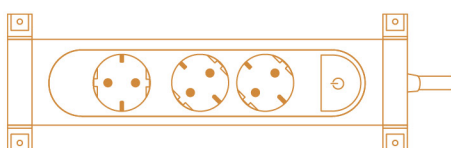

> Idite na tabelu izbora na str. 21