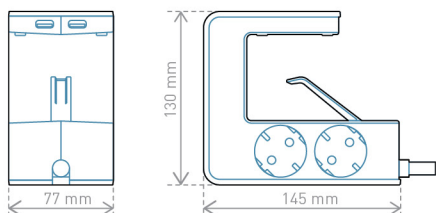

ELEGANTAN DIZAJN SA
NAJVEĆOM DISKRETNOSTIČU