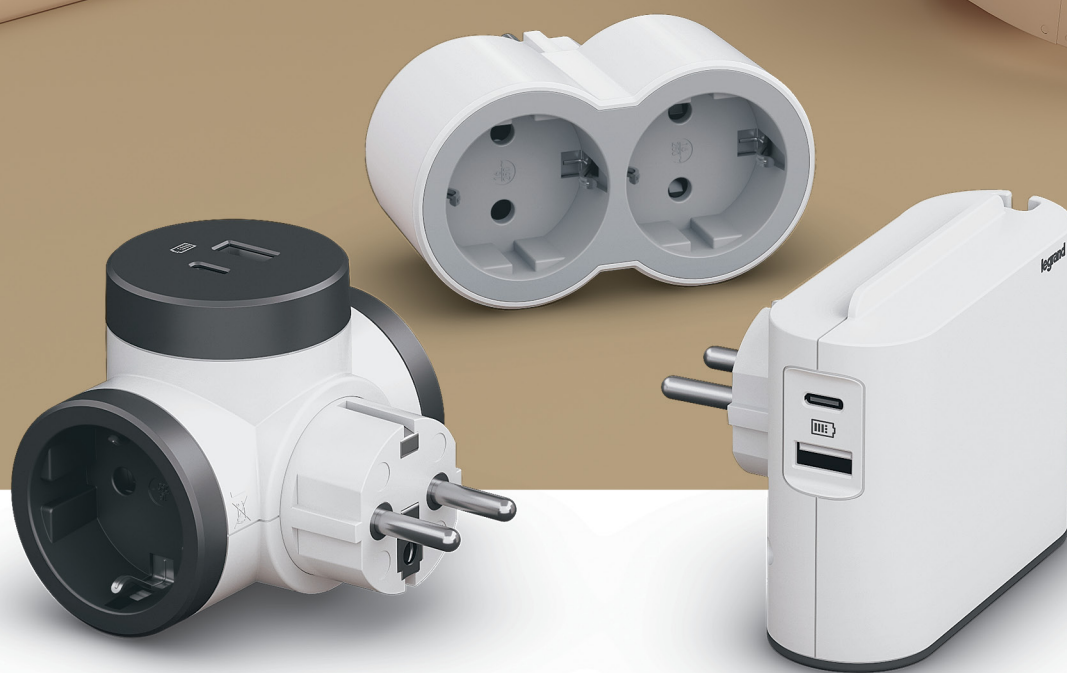

POVEŽITE SVE JEDNOSTAVNO

ZA VAŠE SVAKODNEVNE POTREBE