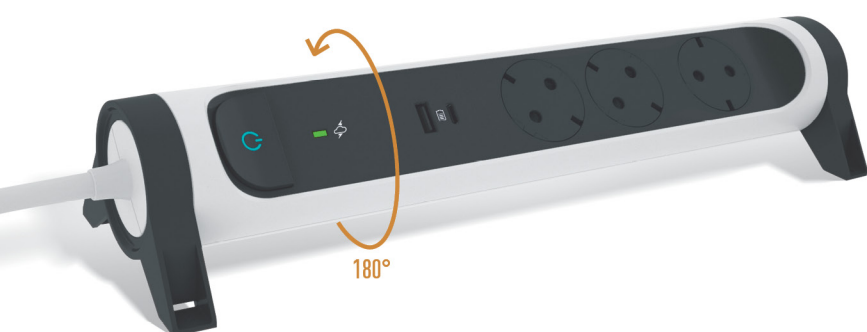

Produžni blok koji daje čak i više...

Legrandov dizajn za dalje pojednostavljenje svih vidova upotrebe!

Briljantan jedinstveni cilindrični dizajn za veću ugodnost. Zahvaljujući rotirajućem bloku utičnica, možete orijentisati utičnice onako kako odgovara vašim potrebama.

Možete fiksirati produžni blok horizontalno ili vertikalno koristeći šrafove ili vežice za kablove, prema sopstvenim potrebama.