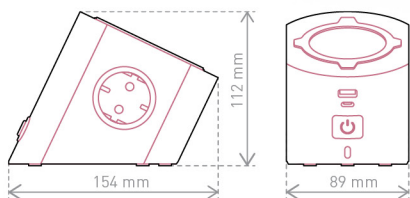

DIZAJNIRANO IMAJUĆI NA UMU
ONE KOJI NE MOGU BEZ TEHNOLOGIJE

18