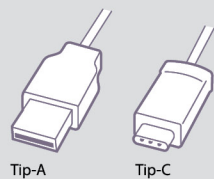

### USB Tip-C standardizacija

USB Tip-C: nova minijaturizovana obostrana verzija tradicionalnog USB konektora (Tip-A)

Evropska komisija i glavni proizvođači pametnih telefona potpisali su M.o.U (Memorandum o Usaglašavanju) sa ciljem da standardizuju opremu i upotrebu konektora Tip-C.